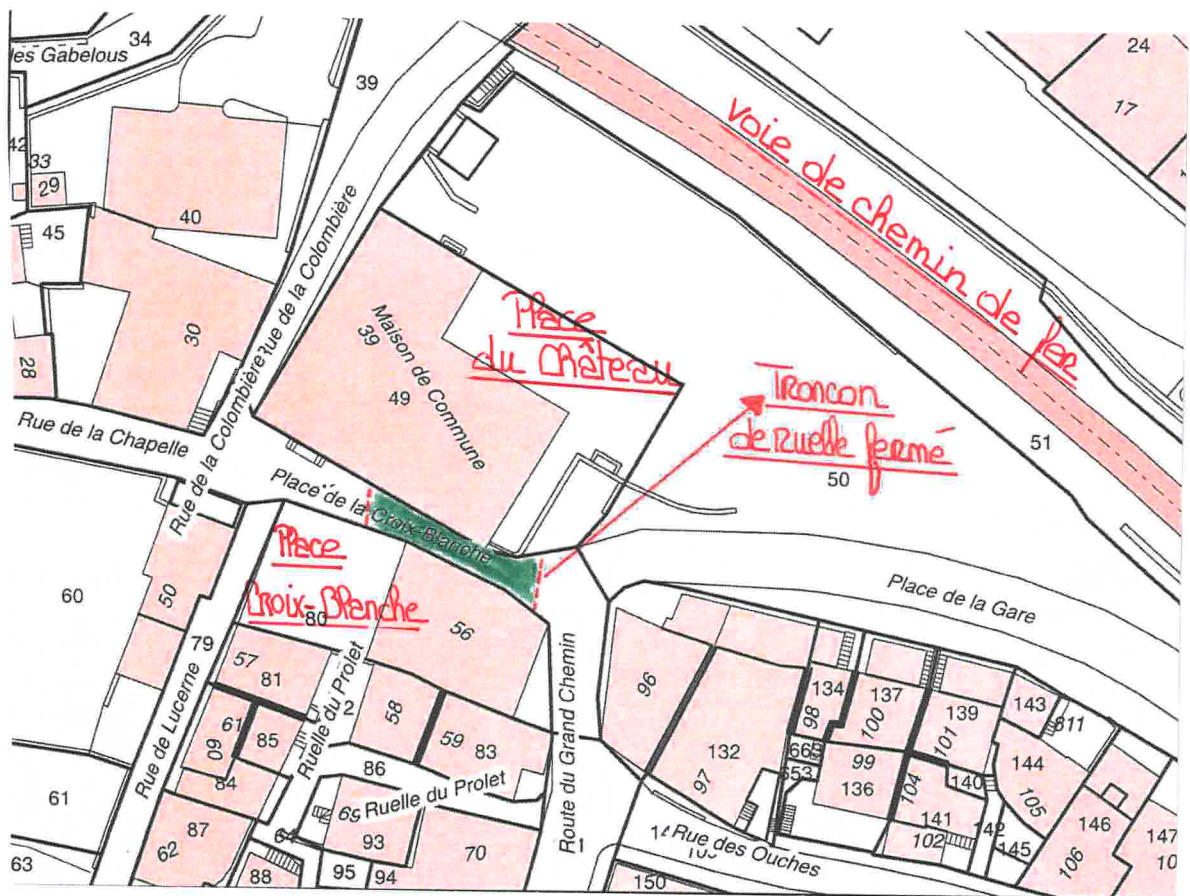

RESTRICTION DE CIRCULATION

En raison de travaux sur la place du Château,
l'accès à la place de la Croix-Blanche sera fermé à
la circulation du

12 mars au 25 mai 2018.

L'accès de ce tronçon reste accessible aux piétons.

Tronçon concerné :

Merci de votre compréhension
Votre Administration communale