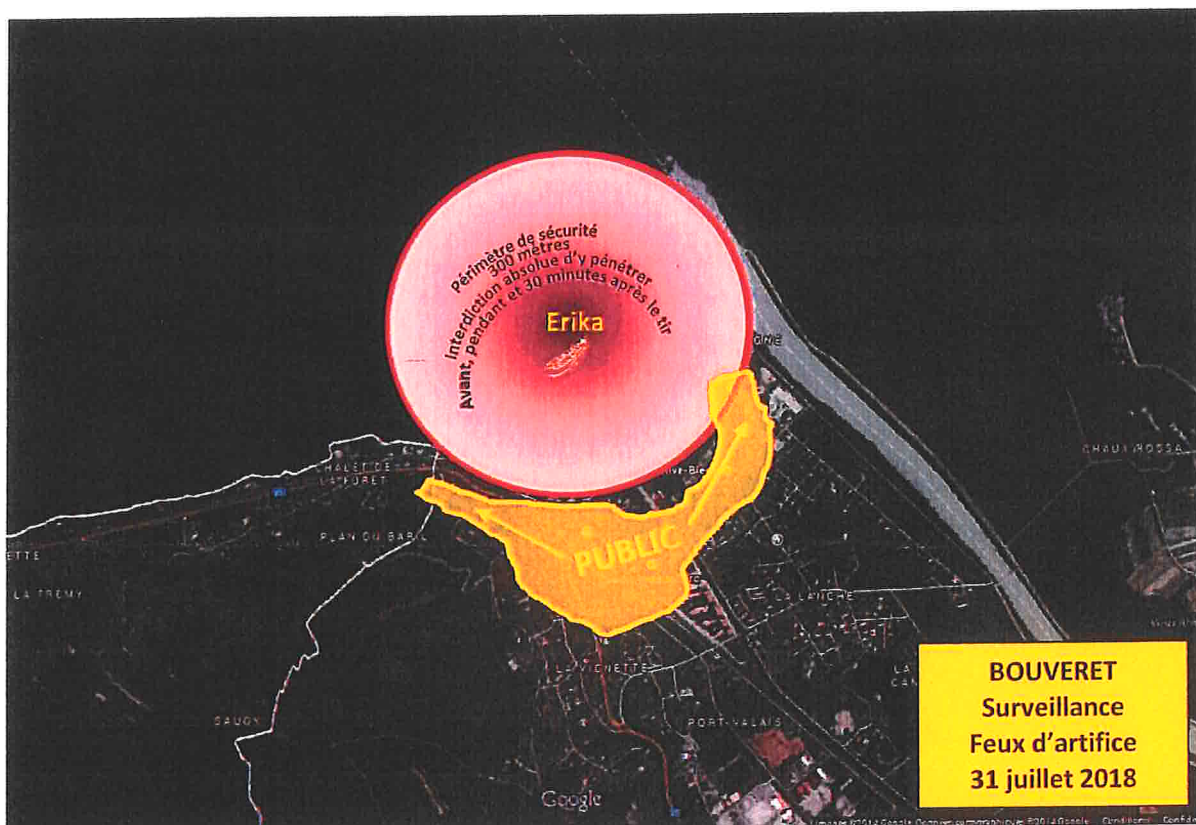

Avis aux plaisanciers

⚠️ FERMETURE DU PORT ⚠️

Feux d'artifice du 31 juillet 2018

Rade du Bouveret

FERMETURE DU PORT ET DU PLAN D'EAU:

L'accès au Port par voie fluviale sera interdit (Entrée/Sortie)

1 heure avant la tombée de la nuit, le plan d'eau sera vidé entièrement entre l'embouchure du Rhône et l'Ecole des Missions

L'interdiction du plan d'eau sera en vigueur 1 heure avant la nuit et ce jusqu'à 30 minutes après les feux (environ 23h45)

L'approche et l'accostage à la barge de lancement des feux pyrotechniques sont strictement interdits.